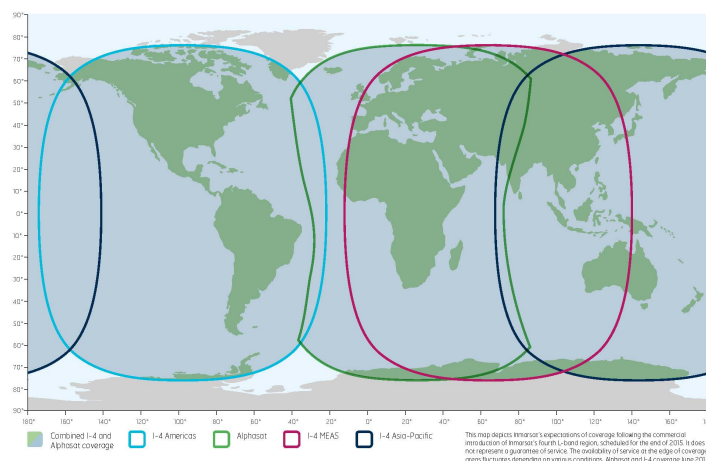

Couverture mondiale

Constellation Inmarsat

Type	Satellites géostationnaires
Nombre de satellites	3
Altitude	35 786 km
Couverture	Mondiale, exceptés les pôles

Les conseils E-SAT

- Interrogez gratuitement votre boîte vocale en composant le 570
- Vérifiez le solde et la validité de votre carte SIM via le menu du téléphone
- Envoyez gratuitement des SMS via Internet
- Réduisez vos coûts en utilisant un logiciel e-mail de compression, fourni gratuitement
- Envoyez votre position GPS par SMS et e-mail

113 rue Victor Hugo
92300 Levallois - France
Tél. : +33 1 41 06 99 20
Fax : +33 1 47 37 24 13
info@e-sat.fr