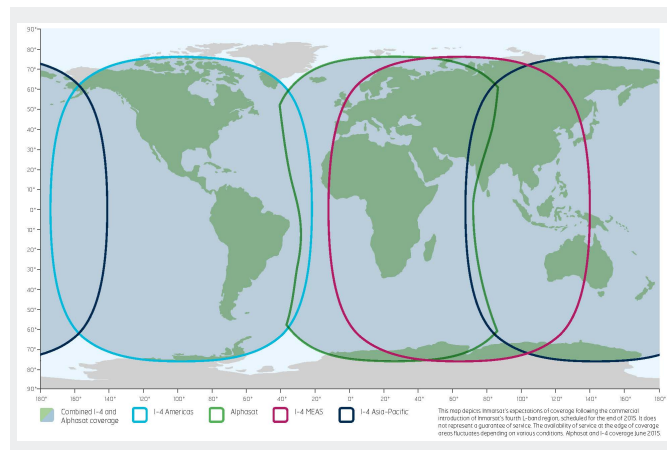

Spécifications

Caractéristiques

Dimensions	232 x 292 x 51 mm
Poids	2,019 kg
Services	IP standard : jusqu'à 492 kbps IP streaming : jusqu'à 650 kbps SMS : 160 caractères
Wifi	802.11 b/g/n WLAN
Sécurité	Support sans fil WEP, WPA, WPA2
Batterie	Type : lithium-ion (rechargeable) Mode veille : jusqu'à 36 heures Temps de transmission max : 2h @ 650 kbps (HDR) 4h @ 256 kbps
Accessoires en option	Extension de garantie Batterie lithium supplémentaire Antenne externe fixe (avec jusqu'à 100m de câble) Antenne externe véhicule pour tracking Adaptateur DC-DC

Conditions environnementales

Température : en communication	-5° C à +55° C avec batterie -25° C à +55° C sans batterie
Température : en veille	0° C à +55° C avec batterie -25° C à +80° C sans batterie
Température : en charge	0° C à +40° C
Humidité	95 % humidité relative, jusqu'à +40° C
Vent	Opérationnel (fixation au sol) jusqu'à 40 km/h (25 mph)
Indice protection	IP55, MIL-SPEC 810B

Puissance

Fréquence de transfert	1626.5-1660.5 MHz
Fréquence de réception	1525-1559 MHz
Alimentation AC / DC	3 adaptateurs : UK, EU, US

Interfaces

Téléphone	2 connexions RJ11 POTS pour Voix et Fax
Ethernet	Connexion Ethernet RJ45 avec 5m de câble
Autres caractéristiques	Compas et tonalité audio pour aider au pointage de l'antenne Emplacement pour carte SIM/USIM derrière la batterie Point de fixation pour montage

Couverture mondiale

Constellation Inmarsat

Type	Satellites géostationnaires
Nombre de satellites	4
Altitude	35 786 km
Couverture	Mondiale, excepté les pôles

113 rue Victor Hugo
92300 Levallois - France
Tél. : +33 1 41 06 99 20
Fax : +33 1 47 37 24 13
info@e-sat.fr